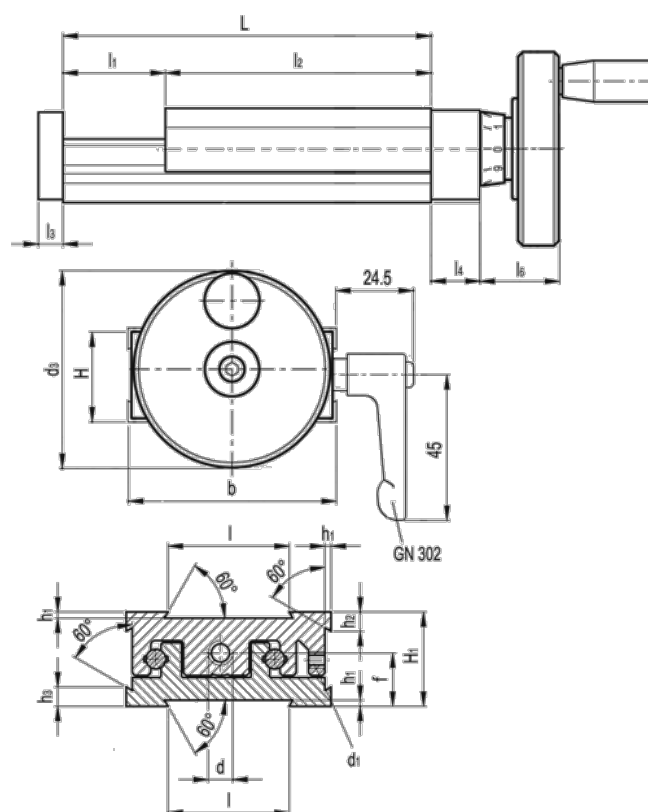

Varenummer: 20773032
 Beskrivelse: Justerbar slædeenhed
 GN 900-120-235-75-H-2

Mål

b = 120	h2 = 13.8
d = M10x1	h3 = 13.8
d1 = M5	l = 80
d3 = 100	L - l1 = 235-75
f = 26.3	l2 = 160
H = 45.0	l3 = 10
h1 = 2.0	l4 = 18
H1 = 46	l6 = 40